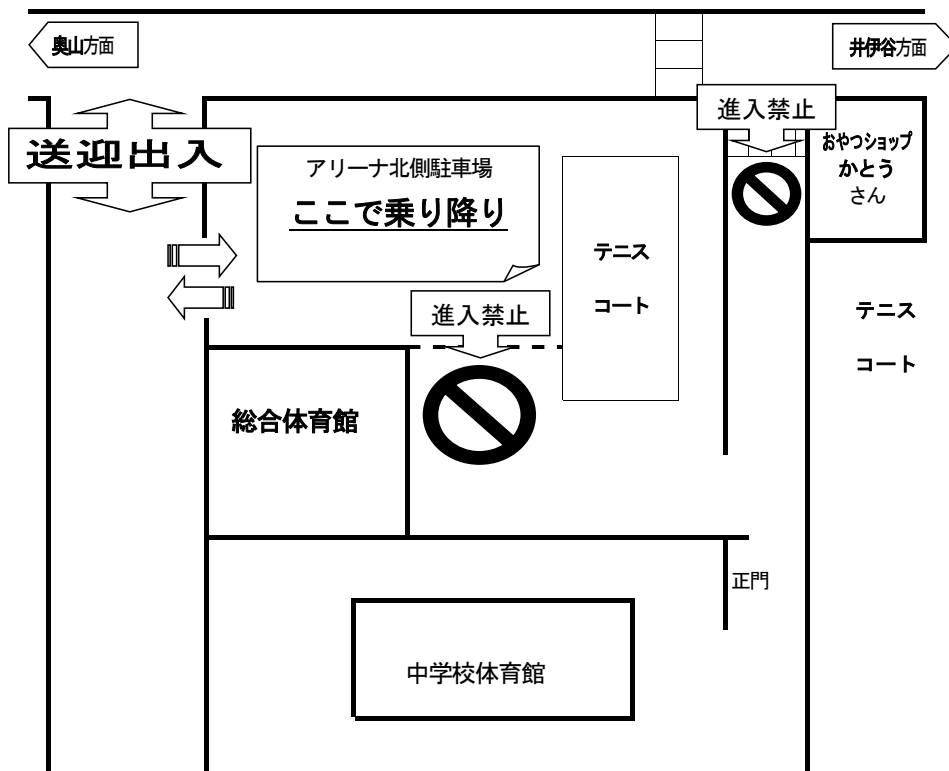

※必ず保護者が連絡してください。

※さくら連絡網での連絡は7：50 までに、電話での連絡は、7：30～8：05 に連絡をください。

○安全のため、登校後は無断で校外に出ることはできません。

(3) 下校

○部活動など、放課後に活動がある場合は、校内服（部活動練習着でも可）の下校を認めます。

○完全下校時刻の30 分前を過ぎたら夜光チョッキを着用して下校しましょう。

※忘れた場合、先生に相談して「貸出用夜光チョッキ」を借りましょう。

月ごとの 完全下校時刻	4月 18:15	5～9月 18:30	10月 17:45
	11～1月 17:15	2月 17:45	3月 18:00

3 校外生活について（健全育成に関する内容）

「静岡県青少年のための良好な環境整備に関する条例」に、以下のことが定められています。

- 夜 11 時から未明 4 時までは、深夜徘徊として補導の対象になります。
- パチンコ店、オートレース場、競艇場は、保護者が同伴していても入場できません。
- ゲームセンターは、18 時以降は入場できません(保護者同伴なら、22 時まで入場できます)。
- 上記の施設以外でも、夜 11 時以降は、保護者同伴でも入場できません。

(例) 映画館・カラオケボックス・インターネットカフェやマンガ喫茶・ボウリング場
・ゲームコーナー